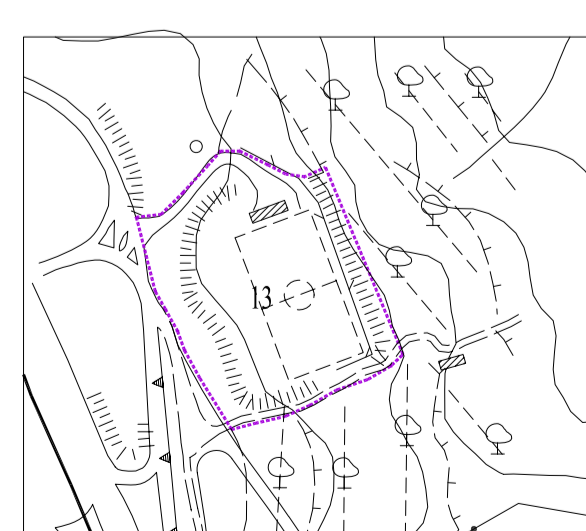

SISTEMA INSEDIATIVO DI MONTEATICO

Sistema insediativo dei Poderi di Civitella

UTOE DI CIVITELLA MARITTIMA

Comune di Civitella Paganico

PIANO STRUTTURALE

L.R. 1/2005

Redattore Arch. Giancarlo Tesei Agente Dott. Giuseppe Monaci Geologo Dott. Massimo Marrocchesi	Titolo 13.2.3	Oggetto UTOE e Sistemi insediativi
	Scala 1/5000	

DETTAGLIO de
 UTOE di Civitella
 Sistema insediativo dei Poderi di Civitella
 Sistema insediativo di Monteatico

AREA SPORTIVA DI MORTINETTI