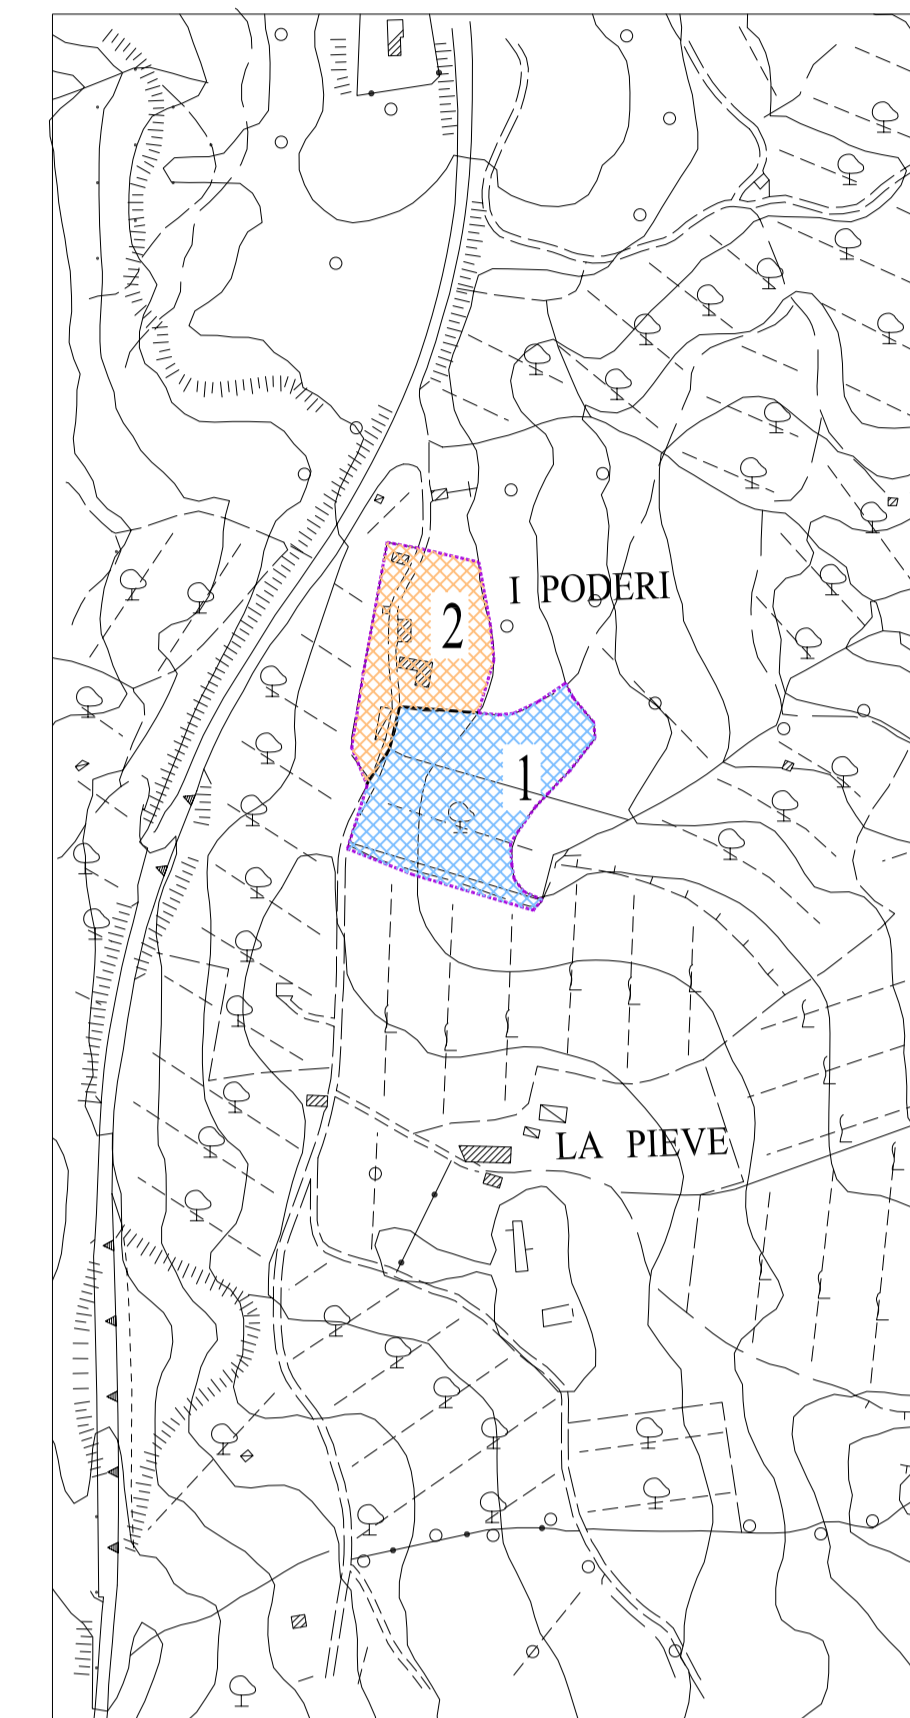

SISTEMA INSEDIATIVO DI MONTEATICO

Sistema insediativo dei Poderi di Civitella

UTOE DI CIVITELLA MARITTIMA

Comune di Civitella Paganico

PIANO STRUTTURALE

L.R. 1/2005

Redattore Arch. Giancarlo Tesei Agente Dott. Giuseppe Monaci Geologo Dott. Massimo Marrocchesi	Titolo 13.2.3	Oggetto UTOE e Sistemi insediativi
	Scala 1/5000	

DETTAGLIO de
 UTOE di Civitella
 Sistema insediativo dei Poderi di Civitella
 Sistema insediativo di Monteatico

AREA SPORTIVA DI MORTINETTI