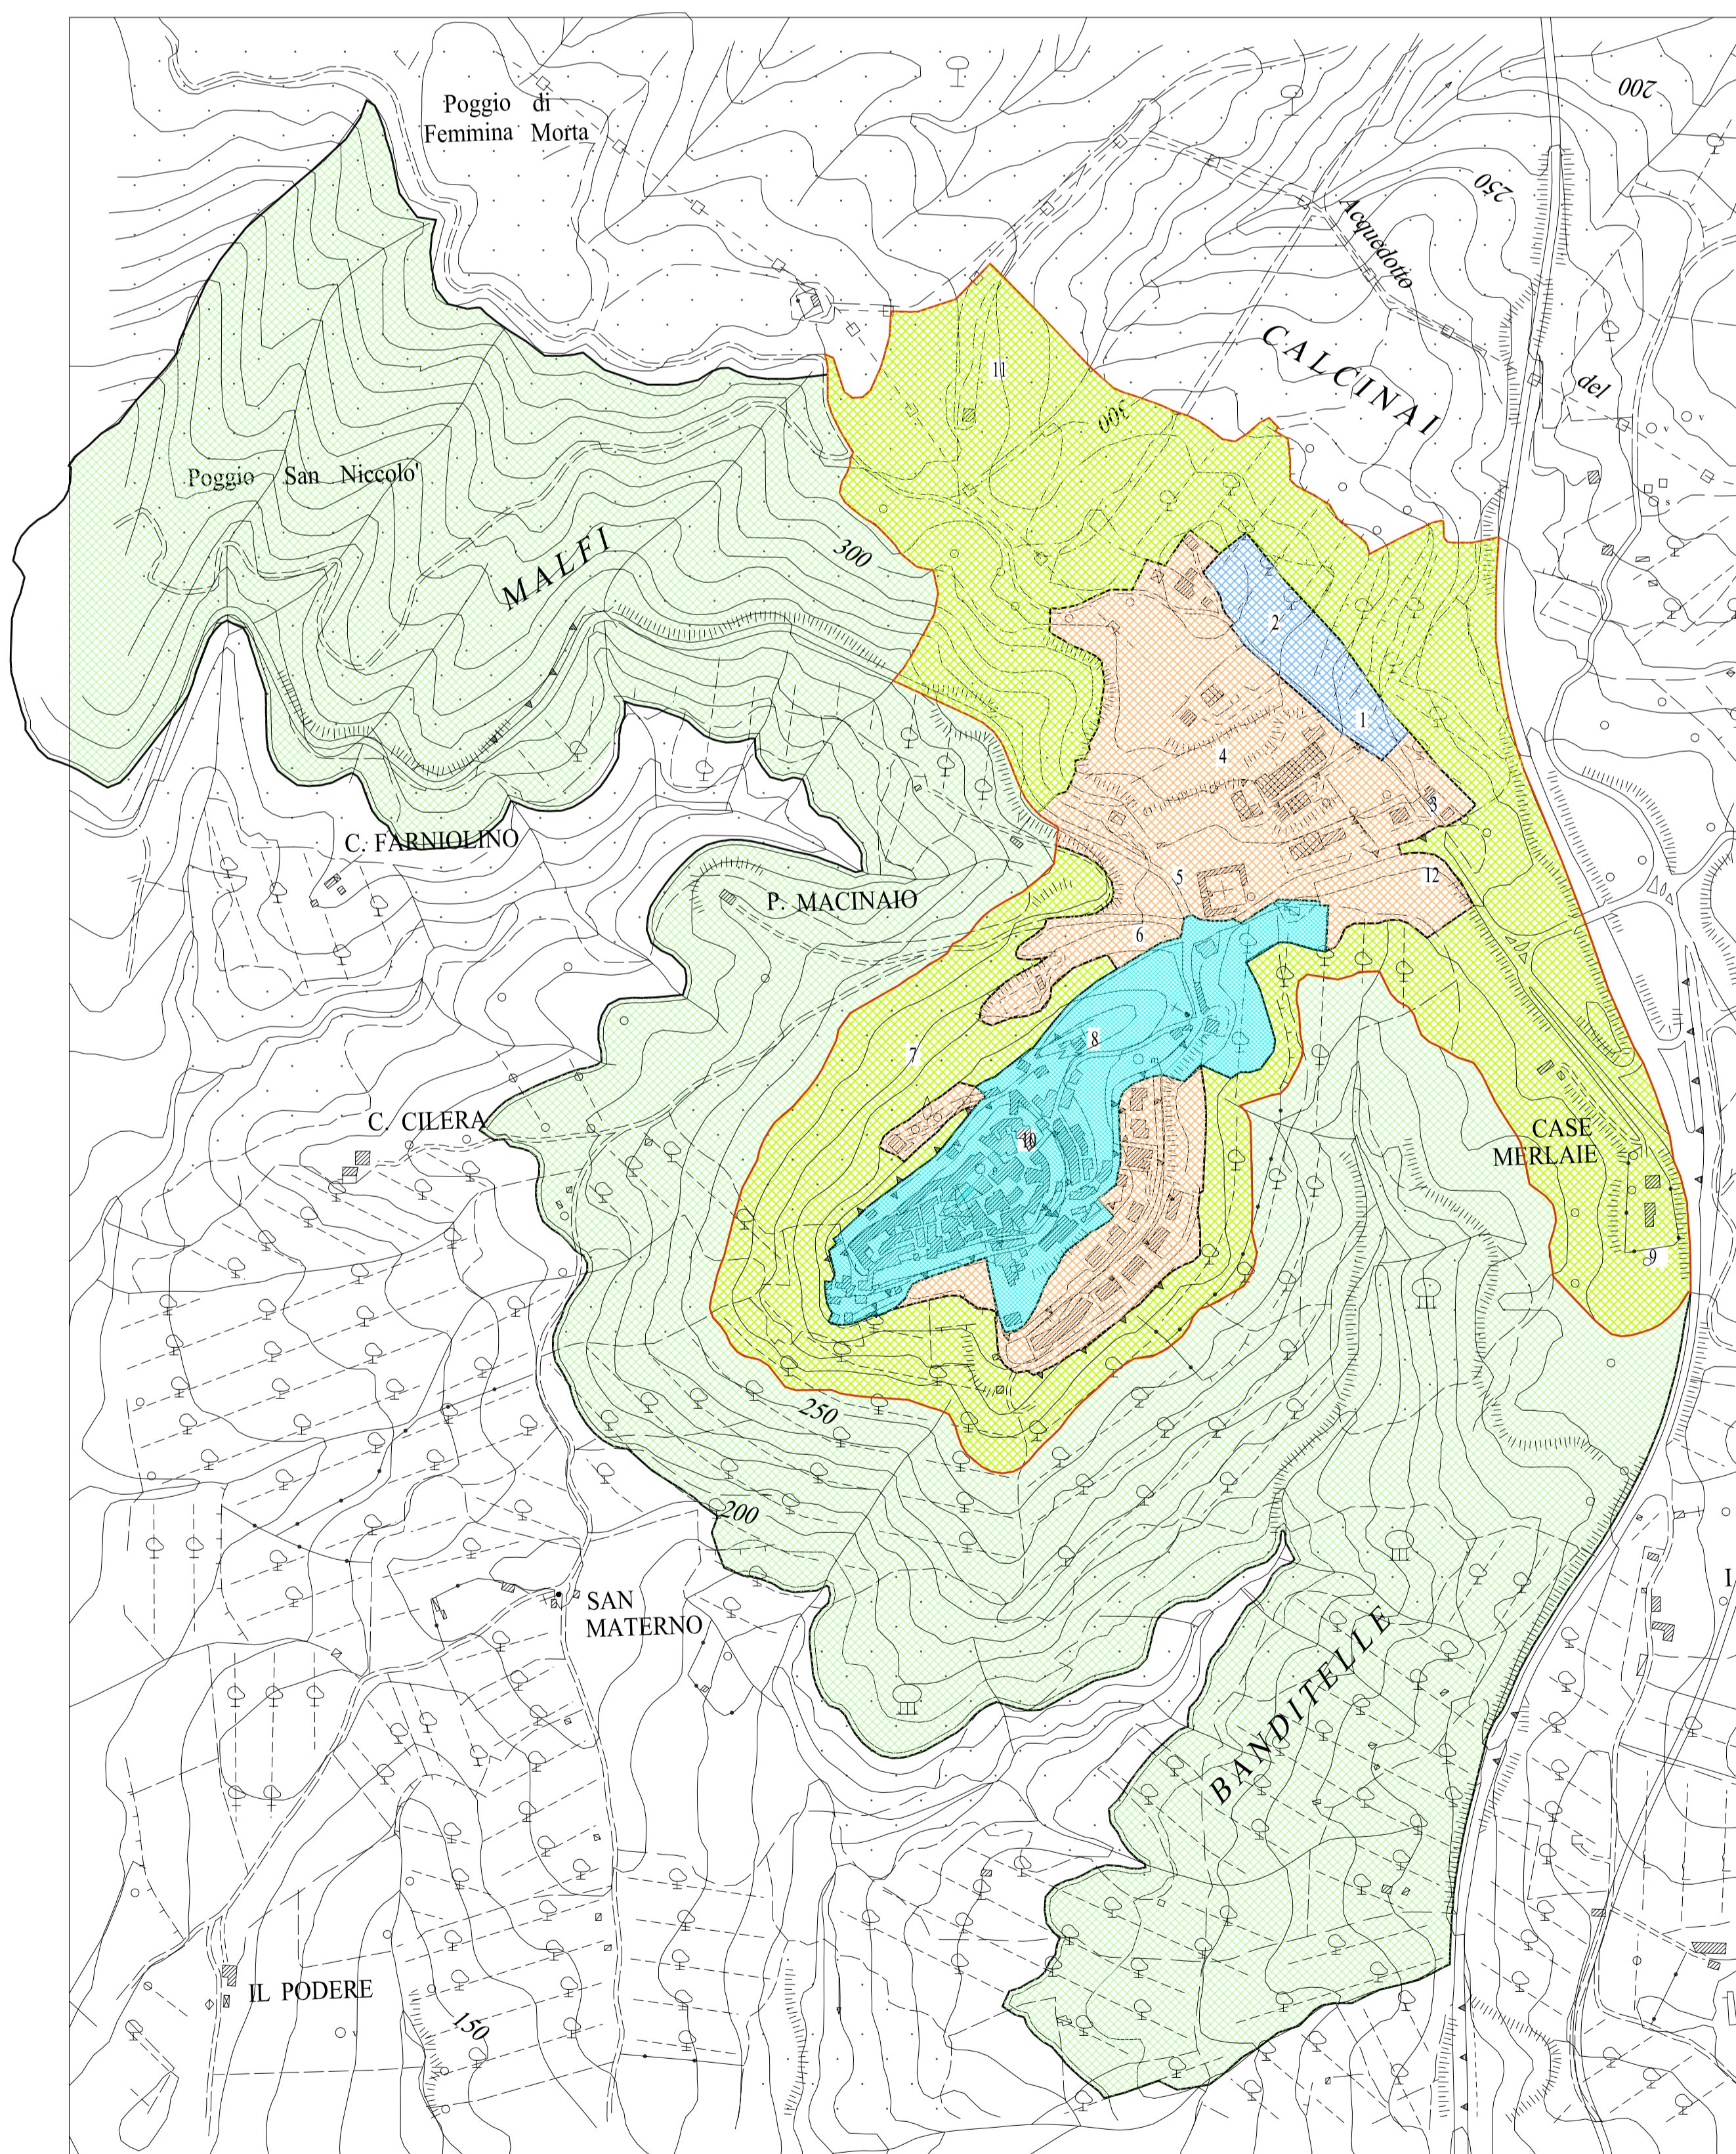

SISTEMA INSEDIATIVO DI MONTEATICO

Sistema insediativo dei Poderi di Civitella

UTOE DI CIVITELLA MARITTIMA

Comune di Civitella Paganico

PIANO STRUTTURALE

L.R. 1/2005

Redattore Arch. Giancarlo Tesei Agente Dott. Giuseppe Monaci Geologo Dott. Massimo Marrocchesi	Titolo 13.2.3	Oggetto UTOE e Sistemi insediativi
	Scala 1/5000	

DETTAGLIO de
 UTOE di Civitella
 Sistema insediativo dei Poderi di Civitella
 Sistema insediativo di Monteatico

AREA SPORTIVA DI MORTINETTI