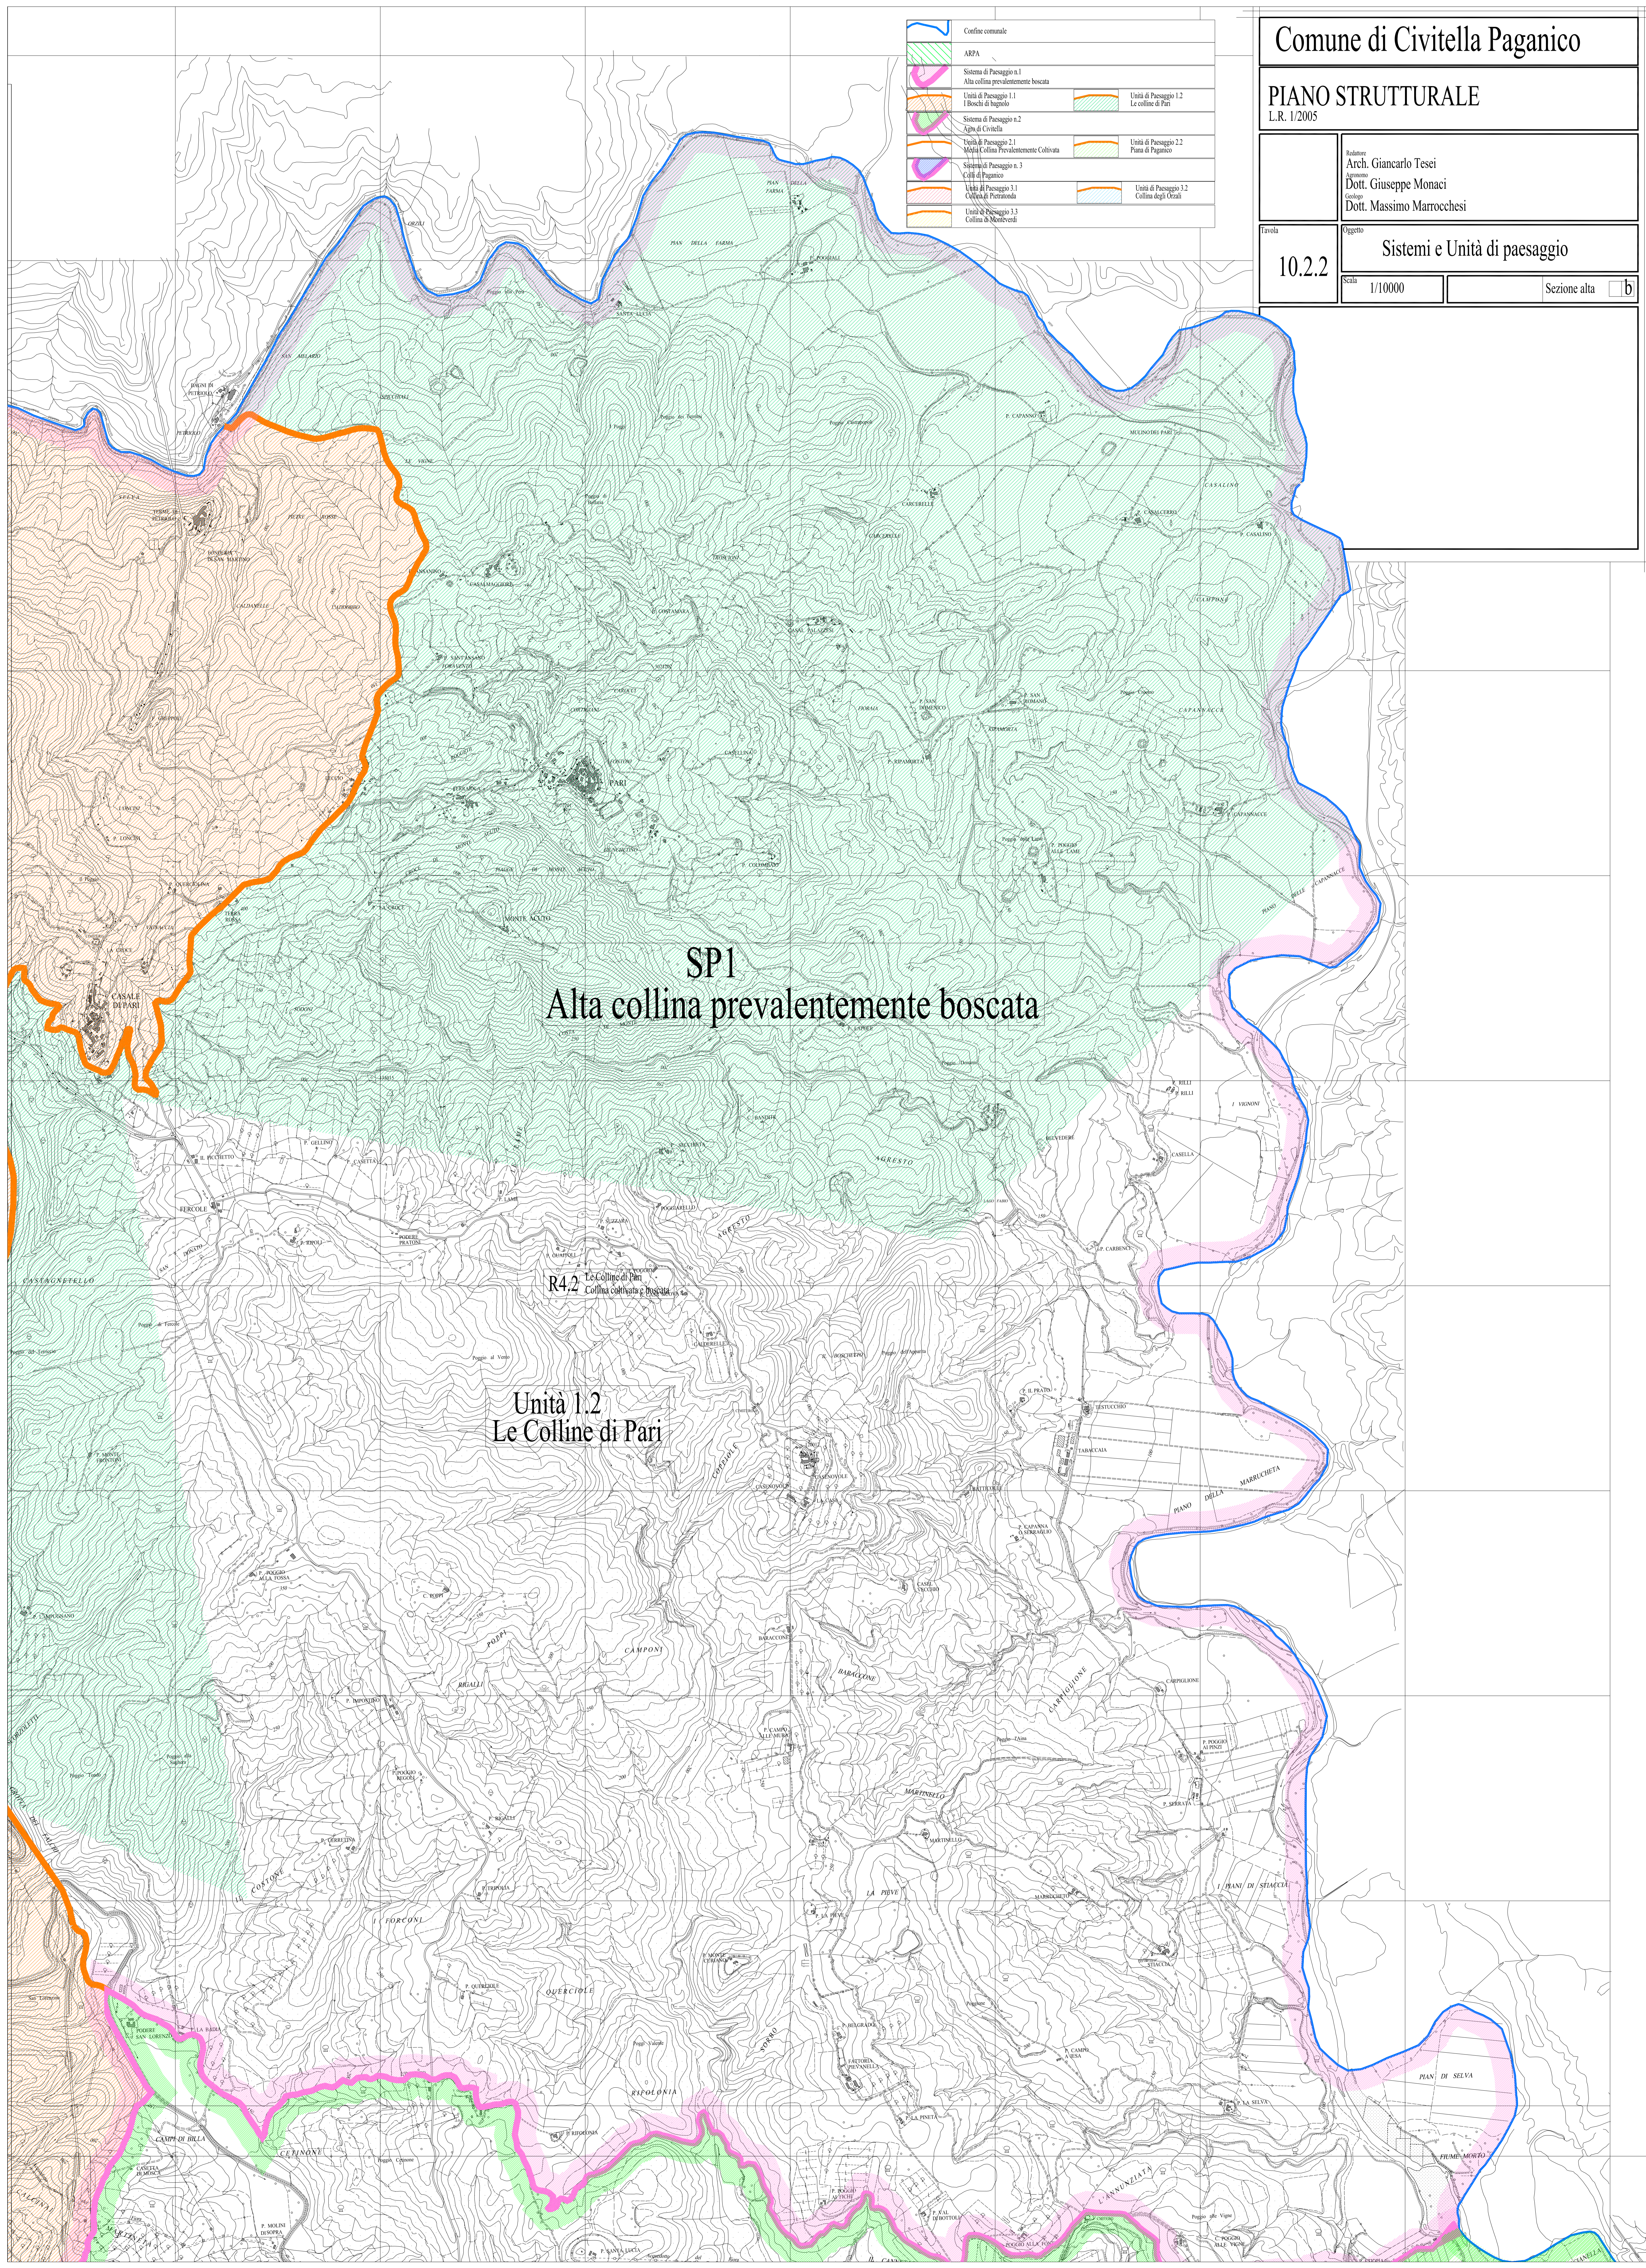

	Confine comunale
	ARPA
	Sistema di Paesaggio n.1 Alta collina prevalentemente boscata
	Unità di Paesaggio 1.1 I Boschi di bagliato
	Unità di Paesaggio 1.2 Le colline di Pari
	Sistema di Paesaggio n.2 Agho di Civitella
	Unità di Paesaggio 2.1 Morta Collina Prevalentemente Coltivata
	Unità di Paesaggio 2.2 Piana di Paganico
	Sistema di Paesaggio n.3 Cilli di Paganico
	Unità di Paesaggio 3.1 Collina di Pietraroja
	Unità di Paesaggio 3.2 Collina degli Ortolani
	Unità di Paesaggio 3.3 Collina di Monteverdi

**SP1**  
Alta collina prevalentemente boscata

**R4.2**  
Le Colline di Pari  
Collina coltivata e boscata

**Unità 1.2**  
Le Colline di Pari