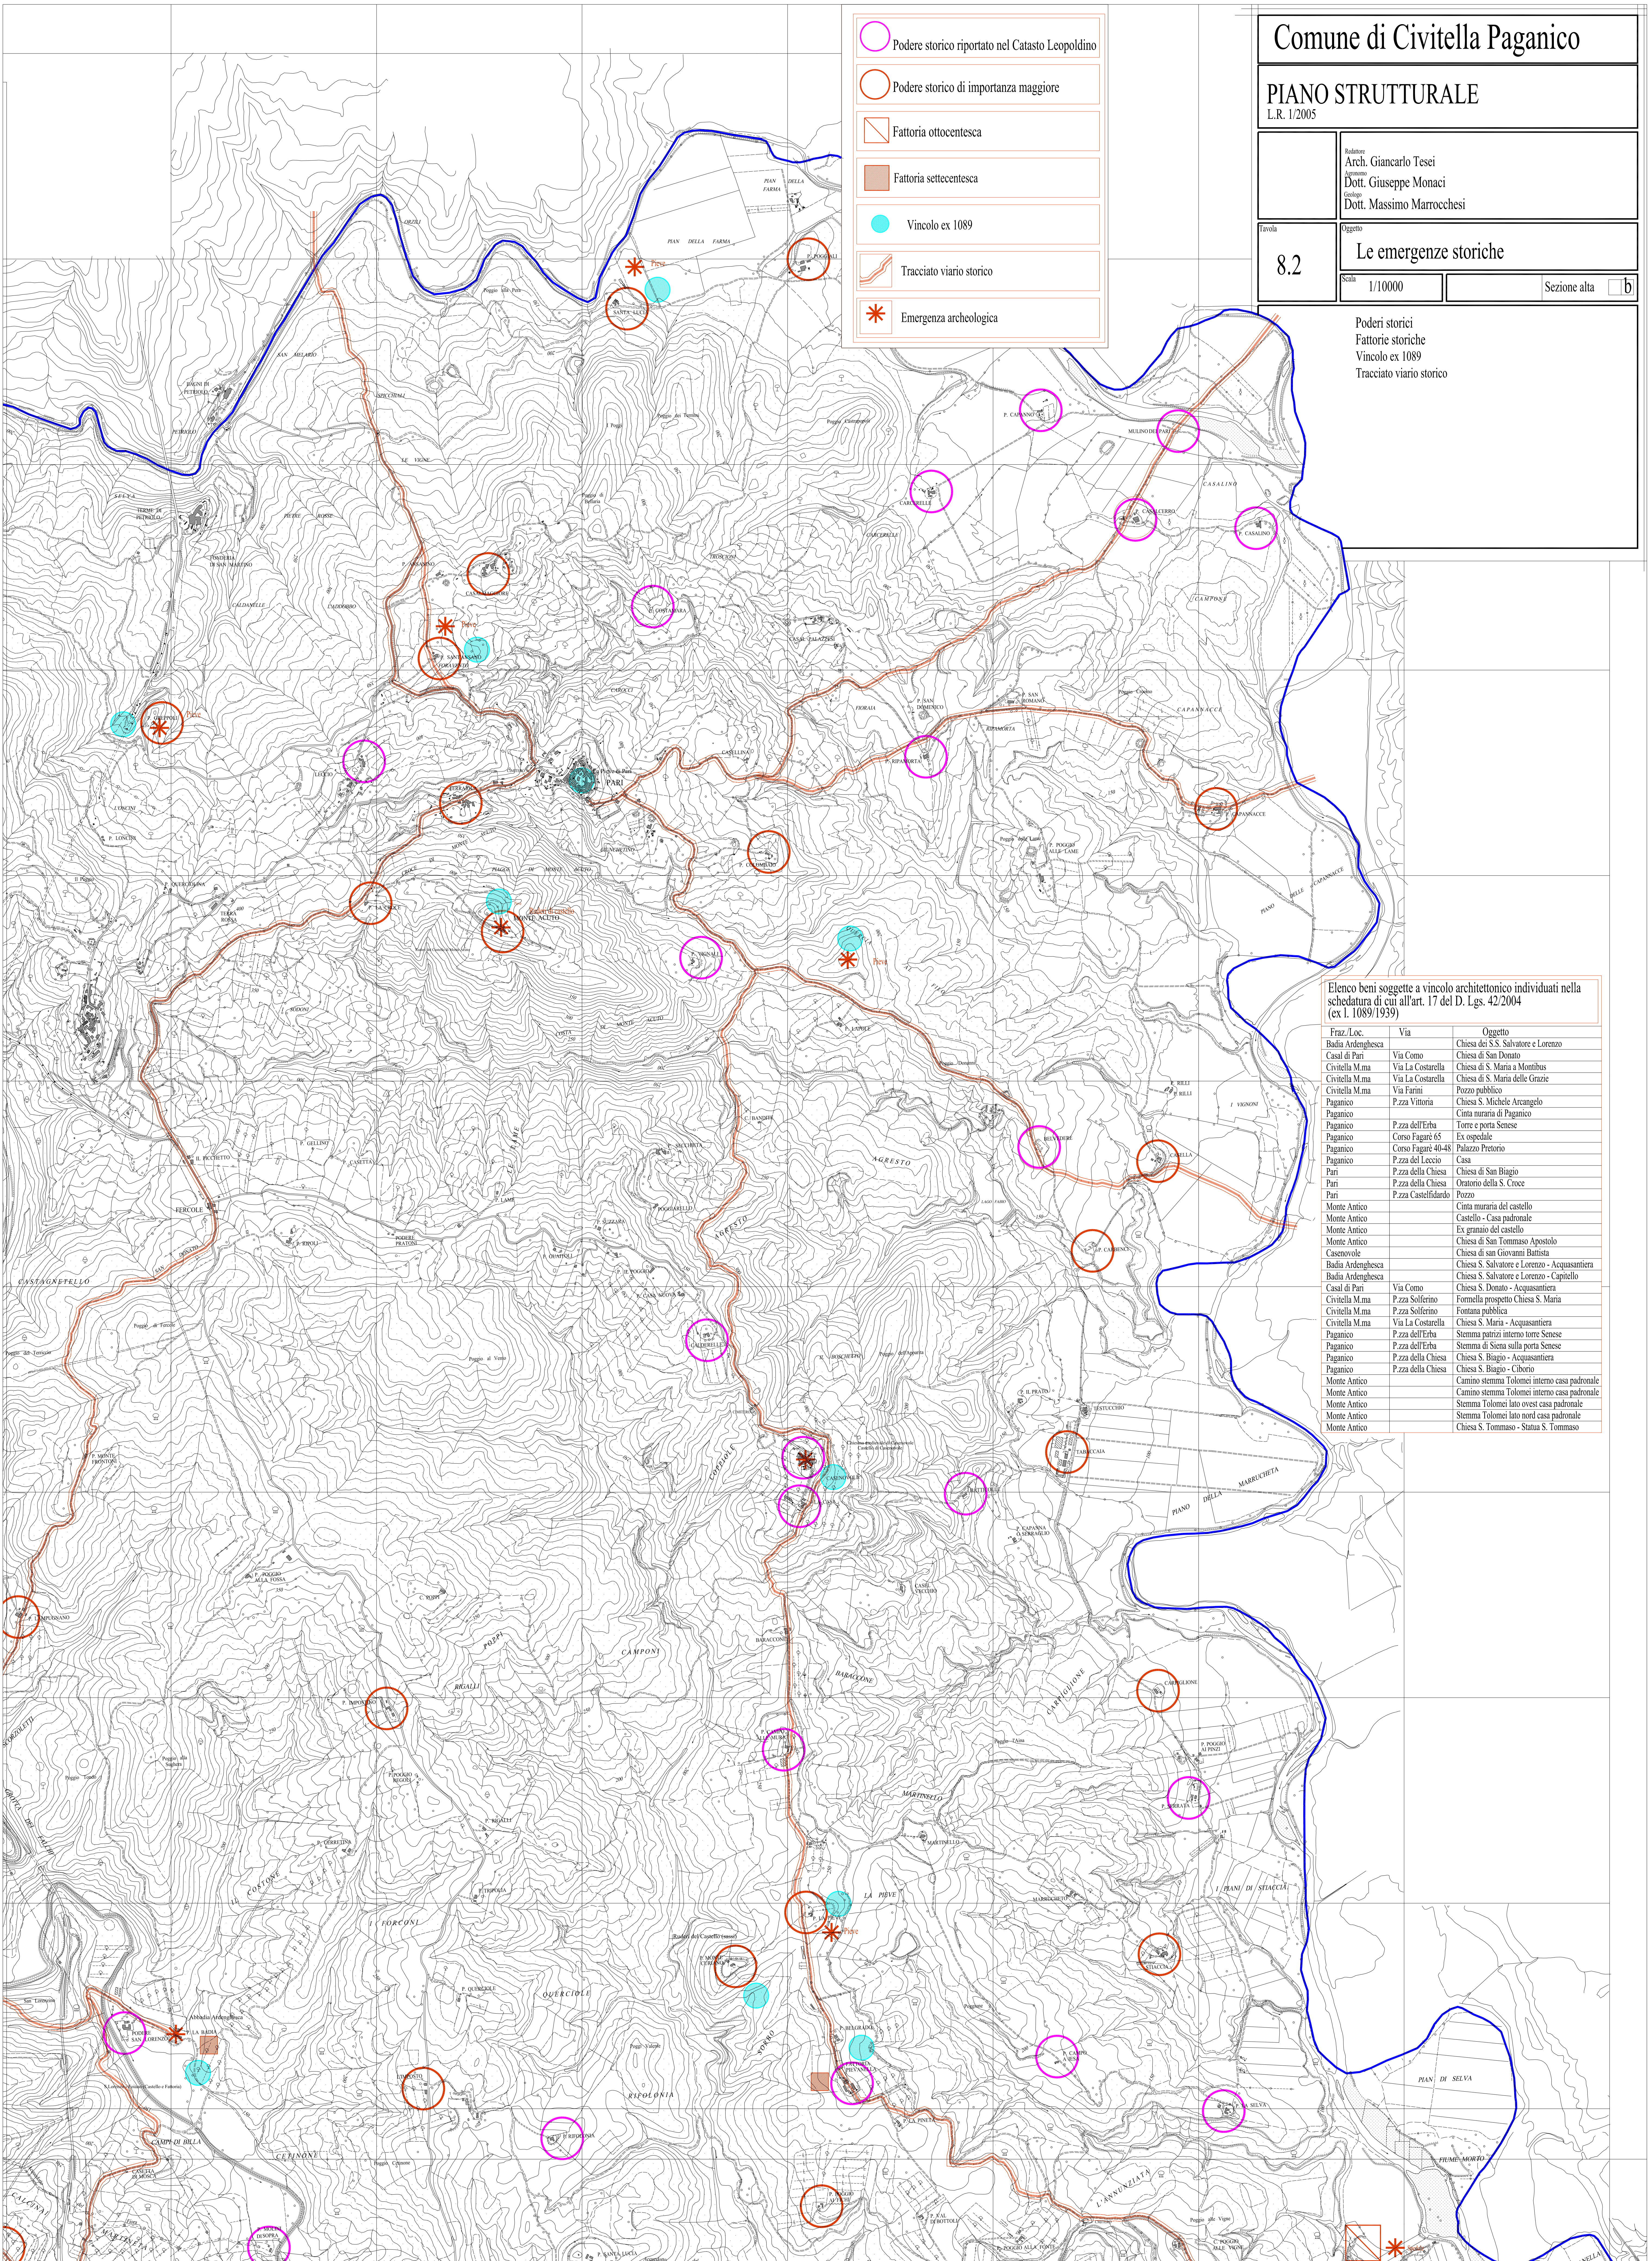

Comune di Civitella Paganico

PIANO STRUTTURALE

L.R. 1/2005

Autore:
Arch. Giancarlo Tesi
Disegnato:
Dott. Giuseppe Monaci
Geologo:
Dott. Massimo Marrochiesi

Favola

8.2

Le emergenze storiche

Scala 1/10000

Sezione alta

b

Poderi storici
Fattorie storiche
Vincolo ex 1089
Tracciato viario storico

- Podere storico riportato nel Catasto Leopoldino
- Podere storico di importanza maggiore
- Fattoria ottocentesca
- Fattoria settecentesca
- Vincolo ex 1089
- Tracciato viario storico
- Emergenza archeologica

Elenco beni soggette a vincolo architettonico individuati nella schedatura di cui all'art. 17 del D. Lgs. 42/2004 (ex l. 1089/1939)